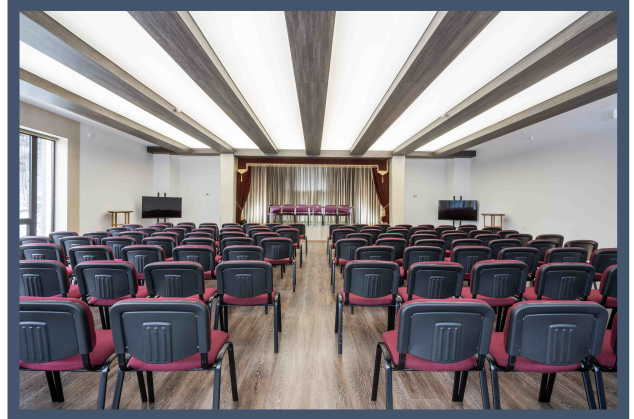

## Konferenzsaal Panorama

**Größe:** 144 m<sup>2</sup>

- Verdunkelungsmöglichkeit – Jalousien
- Datenprojektor, Leinwand
- WLAN, Flipchart, Saalbeschallung, Mikrofon

### Varianten der Tagungsgestaltung:

Schule 80 Personen

Theater 120 Personen

U Anordnung 55 Personen

Meeting 30 Personen

Banket 50 Personen

Mietpreise:

	1 Stunde	Halbe Tag	Ganze Tag
Miete	61€	243€	455€