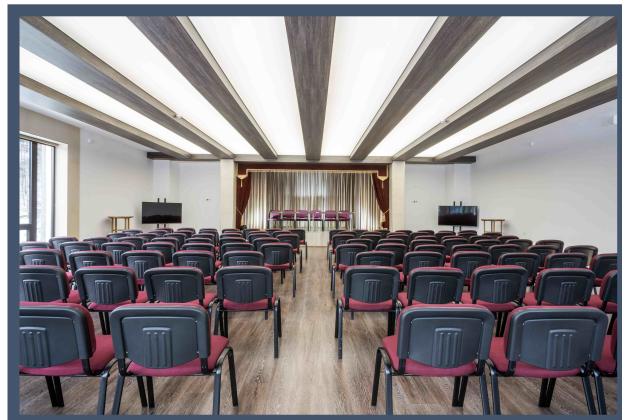

Zámek Lužec Spa & Wellness Resort****

Konferenční sál Panorama

Specifikace konferenční místnosti:

Konferenční sál Panorama: 144 m²

- Možnost zatemnění - rolety
- Dataprojektor, plátno
- Wi-Fi, flip chart, kompletní ozvučení sálu, mikrofon

Varianty konferenčního uspořádání:

Třída 80 osob

Divadlo 120 osob

Uspořádání do U 55 osob

Jednání 30 osob

Banket 50 osob

Ceník (pultové ceny):

	Hodina	Půl dne	Celý den
Pronájem sálu	1 500,- CZK	6 000,- CZK	11 000,- CZK